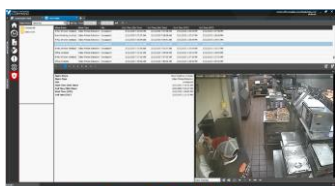

Användargränssnitt som är lätta att arbeta i och finns där du vill ha dem

- Command Client för de tunga uppdragen som dedikerad svinnutredare eller administratörer har.
- Command Webbclient för daglig användning av ordinarie personal, se video och söka på inspelade händelser enkelt och effektivt.
- Command Mobile+ för när du vill kolla upp något när du sitter på tåget, hemma eller är på språng i din smartphone eller surfplatta.
- Lokal styrning – för de fall när det inte behövs en dator eller flera operatörsplatser i butiken – allt som behövs är mus, tangentbord och monitor kopplad direkt till inspelaren. Snabbt, enkelt, effektivt.

Lyft säkerheten, Effektivisera driften - Kostnadseffektivt

Driftrevision. Se stillbilder från kameror i dina butiker för att snabbt få en överblick över läget. Notera drift- och säkerhetsproblem i butikerna som behöver åtgärdas samt annan information som ett besök på plats ger dig.